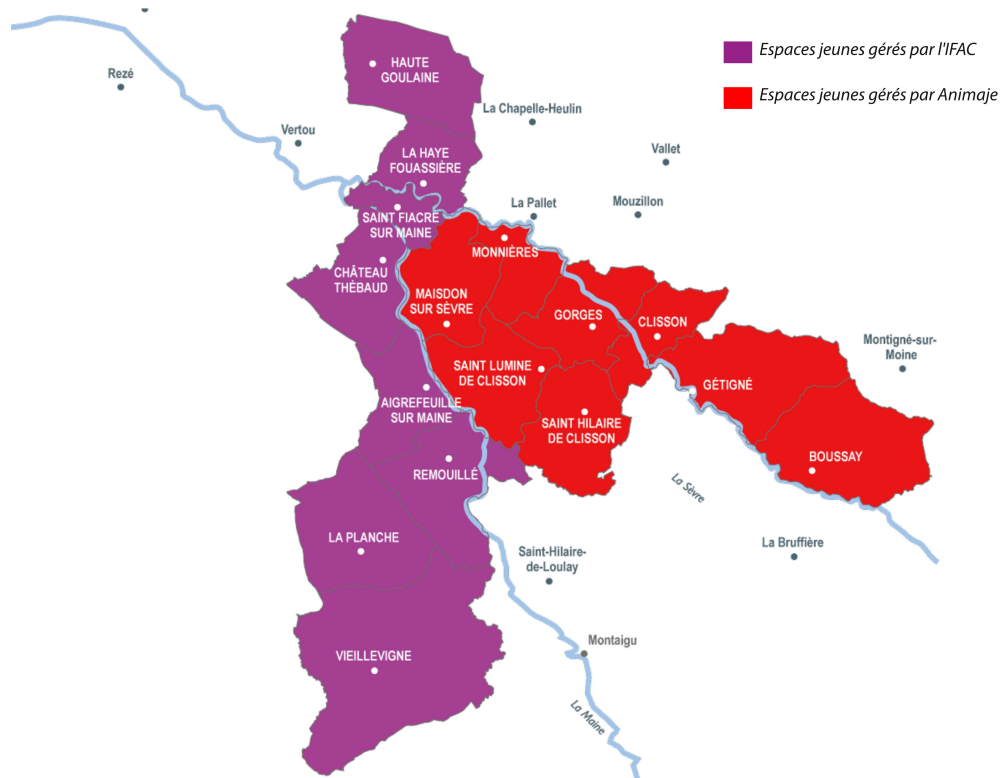

Le projet jeunesse

Les élus de Clisson Sèvre et Maine aggro, à travers leur politique jeunesse, souhaitent :

- **Offrir un lieu d'accueil et d'écoute** aux jeunes basé sur des règles de vie collective respectant chaque individu
- Offrir à tous les jeunes des moments privilégiés de **loisirs, découverte et de détente**.
- Favoriser le **développement personnel**
- Inscrire la structure jeunesse dans **la vie locale**
- Œuvrer en faveur de **l'égalité des chances pour l'accès des jeunes en situation de handicap** aux activités culturelles, ludiques, sportives et de loisirs et s'engager dans une politique inclusive
- Assurer une démarche d'**éducation et de promotion de la santé des jeunes**
- Sensibiliser les jeunes au **développement durable** dans le cadre de leurs projets et de leurs actions

Animaje et IFAC : 2 partenaires jeunesse d'éducation populaire

En partenariat avec les 2 associations d'éducation populaire ANIMAJE et l'IFAC, Clisson Sèvre et Maine Agglo souhaite :

- Assurer l'accueil dans les espaces-jeunes
- Favoriser l'émergence de projet
- Accompagner les projets séjours
- Mettre en place des animations de proximités et de sorties en lien avec les jeunes
- Favoriser le partenariat
- Intervenir dans les établissements scolaires sur le renforcement des compétences psychosociales
- Accueillir des jeunes en situation de handicap dans les jeunes. Convention avec Handisup

Dans le cadre du projet politique communautaire en faveur de la jeunesse, 15 espaces-jeunes ouvrent leurs portes durant toute l'année. Lieux d'écoute, d'échange et d'animation, ils sont accessibles à tous les jeunes de Clisson Sèvre et Maine Agglo âgés de plus de 11 ans.

Secteur Ouest

- Aigrefeuille sur Maine,
- Château-Thébaud/Saint Fiacre sur Maine,
- Haute-Goulaine,
- La Haye-Fouassière,
- La Planche,
- Remouillé,
- Vieillevigne.